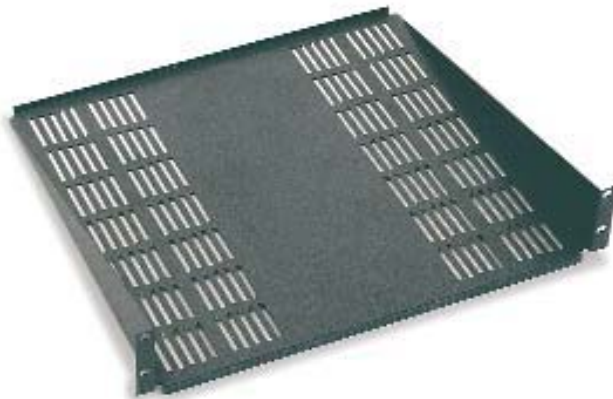

Bandeja colgante

Bandeja 19", 2U

- Fabricada en acero de espesor 1,5 mm. Montaje 19" con cuatro puntos de anclaje sobre los perfiles frontales. Carga estática máxima recomendada 20 Kg.
- Ranuras de ventilación estándar.
- Altura frontal de fijación 2U.
- **Profundidades estándar:** 280/400 mm.
- **Acabado:** pintura epoxy Gris Grafito
- **Unidad de embalaje:** 1 bandeja.

- *Fabricada em aço, espessura 1,5 mm. Montagem 19" com quatro pontos de fixação sobre os perfis frontais. Carga máxima estática recomendada 20 kg.*
- *Grelha de ventilação standard.*
- *Altura frontal de fixação 2U.*
- **Profundidades standard:** 280/400 mm.
- **Acabamento:** Pintura epóxi. Cor: Cinzento grafite.
- **Unidade de embalagem:** 1 bandeja.

Code	Fondo/Prof.
32215904	400
32215906	280