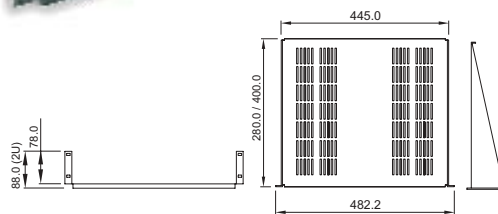

Bandeja colgante

Bandeja 19", 2U

- Fabricada en acero de espesor 1,5 mm. Montaje 19" con cuatro puntos de anclaje sobre los perfiles frontales. Carga estática máxima recomendada 20 Kg.
- Ranuras de ventilación estándar.
- Altura frontal de fijación 2U.
- **Profundidades estándar:** 280/400 mm.
- **Acabado:** pintura epoxy Gris Grafito
- **Unidad de embalaje:** 1 bandeja.

- *Fabricada em aço, espessura 1,5 mm. Montagem 19" com quatro pontos de fixação sobre os perfis frontais. Carga máxima estática recomendada 20 kg.*
- *Grelha de ventilação standard.*
- *Altura frontal de fixação 2U.*
- **Profundidades standard:** 280/400 mm.
- **Acabamento:** Pintura epóxi. Cor: Cinzento grafite.
- **Unidade de embalagem:** 1 bandeja.

Code	Fondo/Prof.
32215904	400
32215906	280