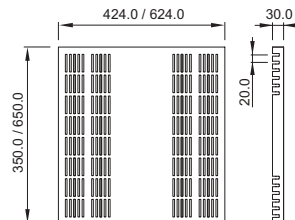

Bandeja fija

Bandeja fija

- Fabricada en acero de espesor 1,5 mm. Fácil montaje con cuatro puntos de anclaje al rack mediante tornillos M6.
- Fijaciones adaptables a la variación de profundidad de los perfiles de 19".
- Carga máxima estática recomendada 60 Kg.
- Ranuras de ventilación estándar.
- **Acabado:** pintura epoxy Gris Grafito.
- **Unidad de embalaje:** 1 bandeja y sus elementos de fijación.
- **Opción:** bandeja reforzada para cargas de hasta 100 Kg (bajo pedido).

- *Fabricada em aço, espessura 1,5 mm. Fácil montagem com quatro pontos de fixação no bastidor mediante parafusos M6.*
- *Fixações adaptáveis à variação de profundidade dos perfis de 19".*
- *Carga máxima estática recomendada 60 kg.*
- *Grelha de ventilação standard.*
- **Acabamento:** Pintura epóxi. Cor: Cinzento grafite.
- **Unidade de embalagem:** 1 bandeja e os seus respectivos elementos de fixação.
- **Opcão:** Bandeja reforçada para cargas de até 100 kg (sob encomenda).

Code	Ancho/Larg. LOGIC	Fondo/Prof. LOGIC
32215900	"19"	600
32215901	"19"	900
32215902	"26" Bajo pedido/Sob encomenda	600
32215903	"26" Bajo pedido/Sob encomenda	900

Bandeja colgante

Bandeja 19", 2U

- Fabricada en acero de espesor 1,5 mm. Montaje 19" con cuatro puntos de anclaje sobre los perfiles frontales. Carga estática máxima recomendada 20 Kg.
- Ranuras de ventilación estándar.
- Altura frontal de fijación 2U.
- **Profundidades estándar:** 280/400 mm.
- **Acabado:** pintura epoxy Gris Grafito
- **Unidad de embalaje:** 1 bandeja.